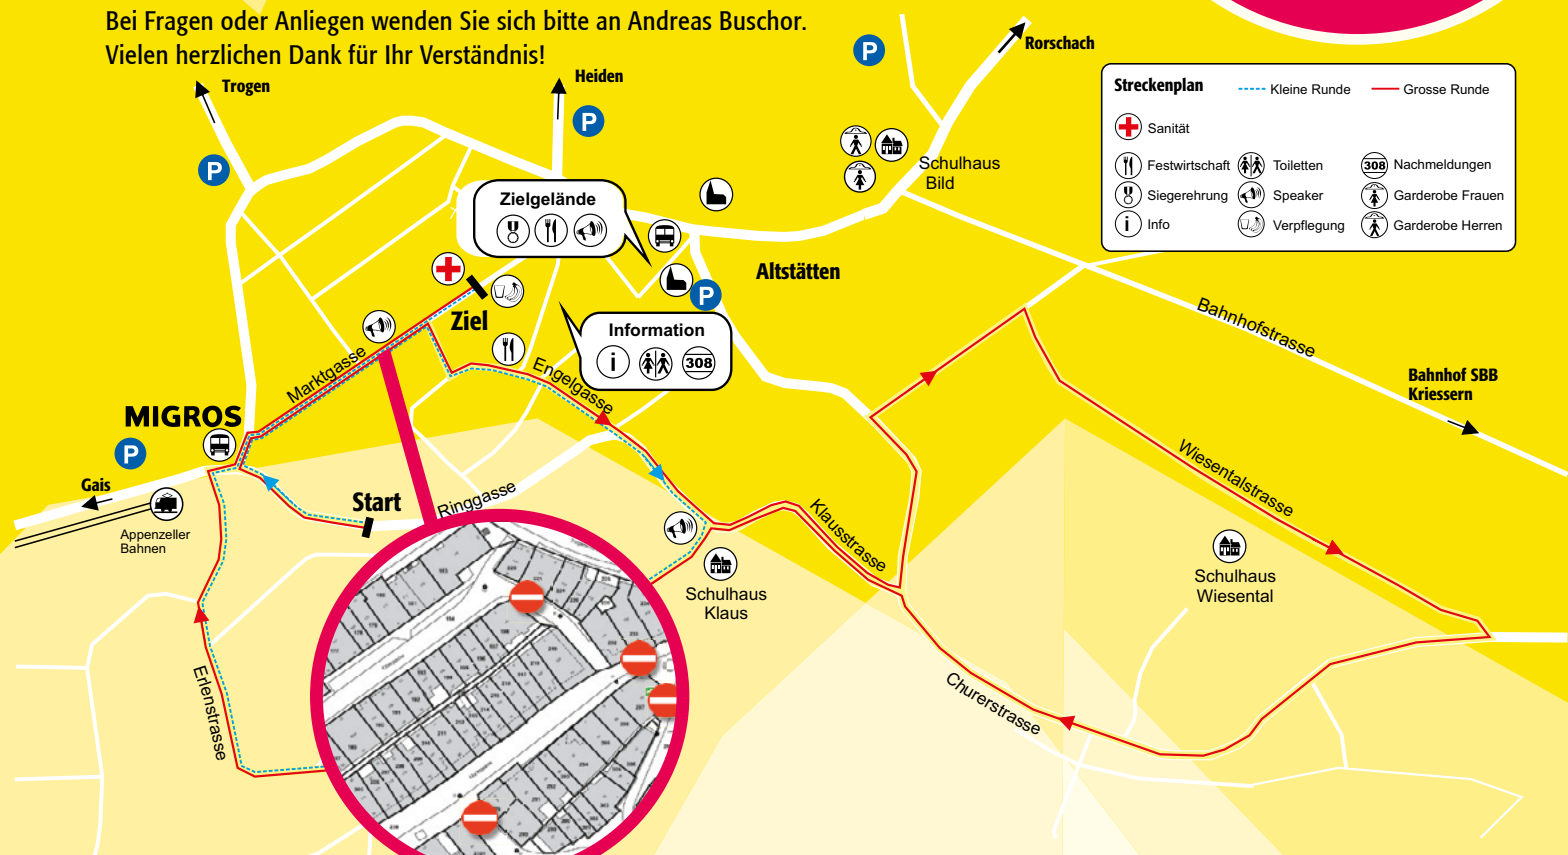

38. Altstätter Städtlilau

staedtlilau.ch

Samstag, 14. September 2024

Geschätzte Anwohner

Wie Sie bestimmt wissen, findet in diesem Jahr der 38. Altstätter Städtlilau am Samstag, 14. September statt und manche unter Ihnen sind davon mehr, andere etwas weniger betroffen.

Anwohner der Laufstrecke

Sie stehen wörtlich im Mittelpunkt des Geschehens. Die Festwirtschaft wird am Freitag, 13. September ab 18.00 Uhr beim Rathausplatz sowie ab 19:00 Uhr am Engelplatz/ Engelgasse aufgestellt. Am Samstag sind folgende Strassen gesperrt: Ringgasse - Hintergärten - Marktgasse - Engelgasse - Kirchplatz - Pfluggasse - Webergasse - Klausstrasse - Churerstrasse - Türmliweg - Städenstrasse - Wiesentalstrasse - Kugelgasse - Erlenstrasse - Spangelweg. Die Klosterstrasse, der Türmliweg sowie Teile der Churerstrasse werden neu zugänglich sein. Die Läufer des 38. Altstätter Städtlilau starten von **15.30 Uhr bis 18.15 Uhr** und den letzten Zieleinlauf erwarten wir gegen **19.45 Uhr**.

Anwohner ausserhalb der Laufstrecke

Obwohl die Läufer nicht direkt bei Ihnen vorbeilaufen, sind einige Verkehrswege während des Rennens beeinträchtigt. Deshalb bitten wir Sie, den Umweg via Forst, Lachen und Hinterforst zu nehmen. Die Forststrasse und die G.J.-Baumgartnerstrasse sind während des Laufbetriebs gesperrt.

Bei Fragen oder Anliegen wenden Sie sich bitte an Andreas Buschor.
Vielen herzlichen Dank für Ihr Verständnis!

Verein Altstätter Städtlilau

Andreas Buschor

Streckenverantwortlicher
strecke@staedtlilau.ch

M +41 79 530 17 61

**Strassensperrung
von 14.30 bis 20 Uhr**